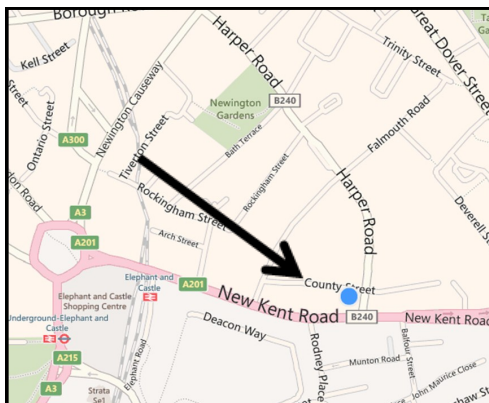

**Atendemos de Lunes a Miércoles de 10am a 8pm**

**Martes y Jueves de 10am a 7pm**

**Viernes de 10am a 4pm**

**Esperamos verte pronto!**

La estación más cercana del metro es Elephant & Castle la cual esta en la Bakerloo y Northern lines. Las rutas de bus sobre la New Kent Road son: 1, 53, 63, 363, 172, 188, 453